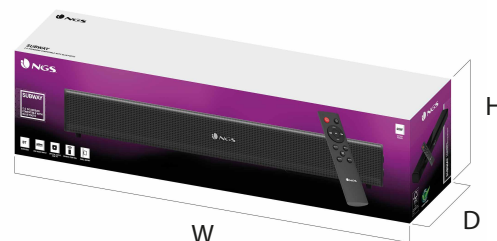

SUBWAY

2.0 SOUNDBAR COMPATIBLE WITH BLUETOOTH

PACCHETTO: 8435430620849

SCATOLA ESTERNA: 8435430620856

PVP: 49,90 €

WIRELESS

USB AUDIO INPUT

OPTICAL INPUT FOR TV

AUX IN

OUTPUT POWER

REMOTE CONTROL

WALL MOUNT

DESCRIZIONE

- Soundbar compatibile con la tecnologia Bluetooth per godere del suono surround.
- Dispone di un ingresso ottico per connettersi alla TV, ingresso aux e ingresso USB per riprodurre la tua musica preferita.
- Grazie al suo telecomando, potrai alzare e abbassare il volume, passare alla traccia successiva o precedente, accendere o spegnere l'altoparlante e anche cambiare la modalità di equalizzazione scegliendo tra le modalità disponibili (Musica, film, notizie e normale).
- La sua potenza di 40W trasformerà il tuo salotto in un autentico cinema o night club.
- Il suo design compatto si adatta a qualsiasi spazio e può anche essere appeso al muro.
- Include tasselli e viti.

CARATTERISTICHE TECNICHE

- Potenza in uscita: 40W
- Compatibile con bluetooth 5.0
- Ingresso audio USB
- Ingresso Aux
- Ingresso ottico
- RMS: 20W
- Telecomando
- Effetti EQ
- Indicatore LED
- Adattatore DC