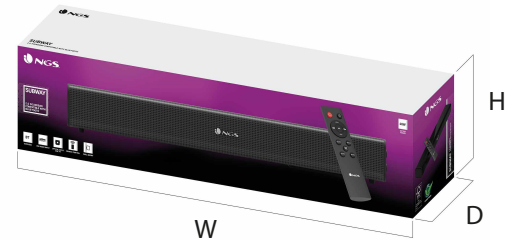

SUBWAY

2.0 SOUNDBAR COMPATIBLE WITH BLUETOOTH

EMBALAJE: 8435430620849

CAJA EXTERNA: 8435430620856

PVP: 49,90 €

WIRELESS

USB AUDIO INPUT

OPTICAL INPUT FOR TV

AUX IN

OUTPUT POWER

REMOTE CONTROL

WALL MOUNT

DESCRIPCIÓN

- Barra de sonido compatible con tecnología bluetooth para disfrutar de un sonido envolvente.
- Dispone de entrada óptica para conectar a la TV, entrada auxiliar y entrada USB para reproducir tu música favorita.
- Gracias a su mando a distancia, podrás subir y bajar el volumen, adelantar o retroceder pistas, encender o apagar el altavoz e incluso cambiar de modo de ecualización entre los modos disponibles (Música, película, noticias & normal).
- Sus 40W de salida harán que tu salón se convierta en una auténtica sala de cine o discoteca.
- Su diseño compacto encaja en cualquier espacio e incluso se puede colgar en la pared.
- Incluye tacos y tornillos.

CARACTERÍSTICAS TÉCNICAS

- Potencia de salida: 40W
- Compatible con bluetooth 5.0
- Entrada de audio USB
- Entrada Auxiliar
- Entrada óptica
- RMS: 20W
- Mando a distancia
- Efectos EQ
- Indicador LED
- Adaptador DC