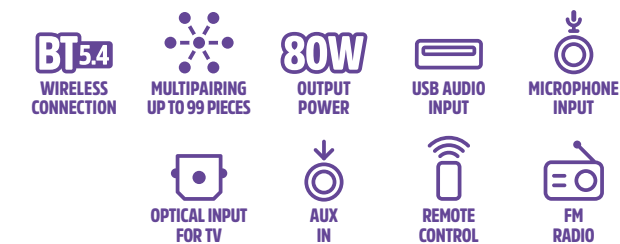

### DESCRIÇÃO

- Alto-falante sem fio compatível com tecnologia Bluetooth 5.4.
- Oferece também diversas outras possibilidades de conexão: entrada óptica para conectar uma televisão, entrada USB, rádio FM e entrada de áudio auxiliar.
- Incorpora a função Broadcasting, que permite conectar até 99 unidades em série para desfrutar do mesmo conteúdo em todas elas, seja via Bluetooth, rádio FM, USB ou AUX IN.
- Inclui também uma entrada para microfone de 6,3 mm para aproveitar o melhor karaokê nas suas festas.
- Com o controle remoto, você pode controlar todas as funções do sofá ou à distância.
- Design elegante e minimalista, com acabamento em branco ou preto e uma base para ser colocada no chão que se ajusta a qualquer espaço.
- Acabamento em madeira de alta qualidade que proporciona uma melhor qualidade de som.

### CARACTERÍSTICAS TÉCNICAS

- Potência de saída: 80W
- Compatível com Bluetooth 5.4
- Função de emparelhamento múltiplo
- Rádio FM
- Entrada de áudio USB
- Entrada auxiliar
- Entrada ótica
- Ecrã LED
- Capa de madeira
- RMS: 40W
- Potência de entrada: 12V / 1A
- Faixa de frequências Bluetooth: 2402-2480MHz
- Potência de saída máxima de RF: 8,21dBm

### CONTEÚDO DA EMBALAGEM

- SKYCHARM PRO
- Adaptador de corrente
- Controle remoto
- Guia de instalação