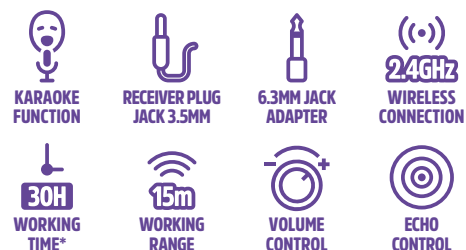

SINGER STAR

WIRELESS MICROPHONE

PACCHETTO: 8435430626629

SCATOLA ESTERNA: 8435430626636

DESCRIZIONE

- Microfono dinamico wireless.
- Dotato di ingresso jack da 3,5 mm e adattatore jack da 6,3 mm.
- Funziona a 2,4 GHz con un raggio d'azione di 15 m.
- Pulsante ON/OFF.
- Controllo del volume e dell'eco direttamente dal microfono.
- Indicatore del livello della batteria sullo schermo.
- Batteria del microfono: 1500 mAh (fino a 30 ore di autonomia).
- Batteria del ricevitore: 650 mAh (fino a 30 ore di autonomia).
- Offre un'autonomia di circa 30 ore.
- Ideale per karaoke, autobus turistici, palestre, feste, ecc.

CARATTERISTICHE TECNICHE

Per il microfono

- Modello polare: Cardioide
- SNR: >86dB
- Risposta in frequenza: 15Hz-12kHz
- Distanza di trasmissione wireless: Fino a 15m
- Batteria integrata: Li-ion 3,7V, 1500mAh
- Tempo di utilizzo: Fino a 30 ore
- Tempo di ricarica: Circa 2 ore
- Potenza di ingresso: 5V, 650mA
- Frequenza operativa: 2402-2480MHz
- Potenza massima di uscita RF: 1,46dBm
- Dimensioni: Ø48x210mm
- Peso: 210g

Per il ricevitore

- Batteria integrata: 3,7V, 650mAh
- Tempo di utilizzo: Fino a 15 ore
- Tempo di ricarica: Circa 2 ore
- Potenza di ingresso: 5V, 500mA
- Dimensioni: 65,5x13,4x7,8mm
- Peso: 25g

CONTENUTO DELLA CONFEZIONE