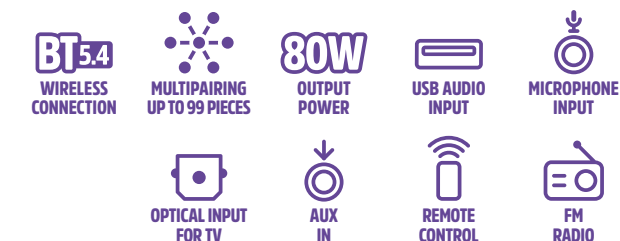

SKYCHARM PRO

BROADCAST MULTI PAIRING TOWER SPEAKER

BLACK WHITE
 EMBALLAGE : 8435430626070 8435430626094
 BOÎTE EXTERNE : 8435430626087 8435430626100

DESCRIPTION

- Haut-parleur sans fil compatible avec la technologie Bluetooth 5.4.
- Il offre également diverses autres possibilités de connexion : entrée optique pour connecter une télévision, entrée USB, radio FM et entrée audio auxiliaire.
- Il intègre la fonction Broadcasting, grâce à laquelle nous pouvons connecter jusqu'à 99 unités en série pour profiter du même contenu sur chacune d'elles, que ce soit via Bluetooth, radio FM, USB ou AUX IN.
- Il comprend également une entrée microphone jack 6,3 mm pour profiter du meilleur karaoké lors de vos fêtes.
- Grâce à sa télécommande, vous pourrez contrôler toutes les fonctions depuis le canapé ou à distance.
- Design élégant et minimaliste, avec une finition en blanc ou noir et une base à poser au sol qui s'adapte à tous les espaces.
- Finition en bois de haute qualité offrant une meilleure qualité sonore.

SPÉCIFICATIONS TECHNIQUES

- Puissance de sortie : 80 W
- Compatible Bluetooth 5.4
- Fonction de jumelage multiple
- Radio FM
- Entrée audio USB
- Entrée auxiliaire
- Entrée optique
- Écran LED
- Boîtier en bois
- RMS : 40 W
- Puissance d'entrée : 12V / 1A
- Plage de fréquences Bluetooth : 2402-2480MHz
- Puissance de sortie RF maximale : 8,21dBm