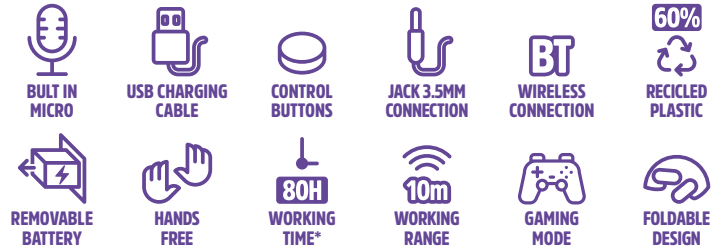

ARTICA TEMPEST

STEREO HEADPHONE COMPATIBLE WITH BLUETOOTH

EMBALAGEM:	BLACK 8435430628661	BEIGE 8435430628685	BLUE 8435430628708
CAIXA EXTERNA:	8435430628678	8435430628692	8435430628715

DESCRIÇÃO

- Fones de ouvido sem fio over-ear com design dobrável, criados para proporcionar uma experiência sonora imersiva e total conforto durante longas sessões de audição. Fabricados com 60% de plástico reciclado, combinam alto desempenho com compromisso ambiental, oferecendo uma escolha responsável sem comprometer a qualidade.
- Possuem potentes drivers dinâmicos de 40 mm que oferecem áudio equilibrado com excelente resposta de graves e agudos.
- A bateria de 600 mAh proporciona uma autonomia impressionante de mais de 80 horas de reprodução contínua. A recarga completa ocorre em apenas 2,5 horas via USB-C, garantindo praticidade e eficiência no uso diário.
- O design over-ear envolve completamente as orelhas, proporcionando melhor isolamento passivo de ruído e reduzindo a fadiga auditiva. Isso melhora significativamente a experiência imersiva, seja ouvindo música, realizando chamadas ou aproveitando conteúdos multimídia.
- Incluem microfone integrado para chamadas em modo viva-voz e acesso direto a assistentes de voz como Siri ou Google Assistant. Além disso, suportam conectividade multipoint, permitindo o emparelhamento simultâneo de dois dispositivos, e contam com controles integrados para gerenciar volume, reprodução e chamadas sem precisar usar o telefone.
- A estrutura dobrável facilita o armazenamento e o transporte, tornando-os uma excelente opção para levar na mochila ou bolsa e usar a qualquer momento e em qualquer lugar.

- Som potente e imersivo com drivers de 40 mm
- Mais de 80 horas de bateria com carregamento rápido USB-C
- Design over-ear para máximo conforto e imersão sonora
- Fabricado com 60% de plástico reciclado: compromisso com a sustentabilidade
- Conectividade multipoint, microfone integrado e controles de fácil acesso