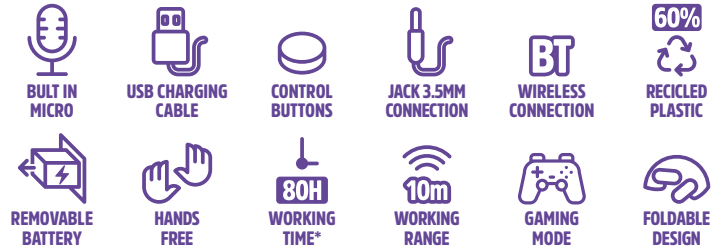

ARTICA TEMPEST

STEREO HEADPHONE COMPATIBLE WITH BLUETOOTH

	BLACK	BEIGE	BLUE
EMBALLAGE :	8435430628661	8435430628685	8435430628708
BOÎTE EXTERNE :	8435430628678	8435430628692	8435430628715

DESCRIPTION

- Casque sans fil circum-aural avec un design pliable, conçu pour offrir une expérience sonore immersive et un confort total lors de longues sessions d'écoute. Fabriqué avec 60 % de plastique recyclé, il allie hautes performances et engagement envers l'environnement, offrant un choix responsable sans compromis sur la qualité.
- Il est équipé de puissants haut-parleurs dynamiques de 40 mm qui offrent un son équilibré avec d'excellentes basses et aigus.
- Sa batterie de 600 mAh offre une autonomie impressionnante de plus de 80 heures de lecture continue. Elle se recharge complètement en seulement 2,5 heures via USB-C, garantissant praticité et efficacité au quotidien.
- Le design circum-aural entoure complètement les oreilles, offrant une meilleure isolation passive du bruit et réduisant la fatigue auditive. Cela améliore considérablement l'expérience immersive, que ce soit pour écouter de la musique, passer des appels ou profiter de contenus multimédias.
- Il intègre un microphone pour les appels mains libres et un accès direct aux assistants vocaux tels que Siri ou Google Assistant. De plus, il prend en charge la connectivité multipoint, permettant de connecter deux appareils simultanément, et dispose de commandes intégrées pour gérer le volume, la lecture et les appels sans utiliser le téléphone.
- Sa structure pliable facilite le rangement et le transport, ce qui en fait une excellente option à emporter dans un sac à dos ou un sac et à utiliser partout, à tout moment.

SPÉCIFICATIONS TECHNIQUES

1. Compatible Bluetooth 6.0
   - Boutons de commande
   - Mains libres
   - Connexion multipoint
   - Batterie : 3,7 V / 600 mAh
   - Autonomie : 80 heures*
   - Distance de fonctionnement : jusqu'à 10 mètres
   - Port de charge USB-C
   - Entrée auxiliaire jack 3,5 mm
   - Design pliable
   - Plastique recyclé 60 %
   - Plage de fréquences : 2402-2480 MHz
   - Puissance de sortie RF max : xxxx dBm
2. 80 heures à 50% du volume
   70 heures à 70% du volume
   55 heures à 100% du volume

CONTENU DE L'EMBALLAGE

- ARTICA TEMPEST
- Câble de charge USB-C
- Guide d'installation

INFORMATIONS POUR LE TRANSPORT

Dimensions (mm)
et poids (g)

	W	D	H	🔒
- Boîte externe :	390	251	240	-
- Emballage :	185	77	194	-
- Produit :	121	82	42	204
- Unités par pallet :	216			
- Unités par boîte :	6			
- Boîtes par pallet :	36			
- Boîtes sur la base :	6			
- Boîtes en hauteur :	6			

- Son puissant et immersif avec haut-parleurs de 40 mm
- Plus de 80 heures d'autonomie avec charge rapide USB-C
- Design circum-aural pour un confort maximal et une immersion sonore optimale
- Fabriqué avec 60 % de plastique recyclé : un engagement pour la durabilité
- Connectivité multipoint, microphone intégré et commandes à accès facile