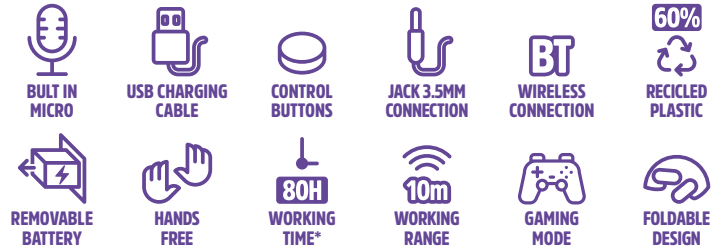

ARTICA TEMPEST

STEREO HEADPHONE COMPATIBLE WITH BLUETOOTH

	BLACK	BEIGE	BLUE
PACCHETTO:	8435430628661	8435430628685	8435430628708
SCATOLA ESTERNA:	8435430628678	8435430628692	8435430628715

DESCRIZIONE

- Cuffie wireless over-ear con design pieghevole, progettate per offrire un'esperienza sonora immersiva e il massimo comfort durante lunghe sessioni di ascolto. Realizzate con il 60% di plastica riciclata, combinano alte prestazioni e attenzione per l'ambiente, offrendo una scelta responsabile senza compromettere la qualità.
- Sono dotate di potenti driver dinamici da 40 mm che garantiscono un audio bilanciato con bassi profondi e alti definiti.
- La batteria da 600 mAh offre un'autonomia superiore a 25 ore di riproduzione continua. Si ricarica completamente in sole 2,5 ore tramite USB-C, assicurando praticità ed efficienza nell'uso quotidiano.
- Il design over-ear avvolge completamente le orecchie, migliorando l'isolamento passivo dal rumore e riducendo l'affaticamento dell'ascolto. Questo migliora notevolmente l'esperienza immersiva, sia per la musica che per le chiamate o i contenuti multimediali.
- Includono un microfono integrato per chiamate in vivavoce e accesso diretto agli assistenti vocali come Siri o Google Assistant. Inoltre, supportano la connettività multipoint, permettendo di collegare due dispositivi contemporaneamente, e dispongono di comandi integrati per gestire volume, riproduzione e chiamate senza usare il telefono.
- La struttura pieghevole facilita il trasporto e la conservazione, rendendole ideali da portare nello zaino o in borsa e da usare ovunque e in qualsiasi momento.

CARATTERISTICHE TECNICHE

1. Compatibili con Bluetooth 6.0
   - Pulsanti di controllo
   - Vivavoce
   - Connessione multipoint
   - Batteria: 3,7 V / 600 mAh
   - Autonomia: 80 ore*
   - Distanza di funzionamento: fino a 10 metri
   - Porta di ricarica USB-C
   - Ingresso AUX jack da 3,5 mm
   - Design pieghevole
   - Plastica riciclata 60%
   - Gamma di frequenza: 2402-2480 MHz
   - Potenza massima di uscita RF: xxxx dBm
2. 80 ore al 50% del volume
   70 ore al 70% del volume
   55 ore al 100% del volume

CONTENUTO DELLA CONFEZIONE

- ARTICA TEMPEST
- Cavo di ricarica USB-C
- Guida dell'installazione

DATI LOGISTICI

Dimensioni (mm) e peso (g)

	W	D	H	🔒
- Scatola esterna:	390	251	240	-
- Imballaggio:	185	77	194	-
- Prodotto:	121	82	42	204
- Unità per pallet:	216			
- Unità per scatola:	6			
- Scalote per pallet:	36			
- Scalote sulla base:	6			
- Scalote in altezza:	6			

- Suono potente e immersivo con driver da 40 mm
- Oltre 80 ore di autonomia con ricarica rapida USB-C
- Design over-ear per massimo comfort e immersione sonora
- Realizzate con il 60% di plastica riciclata: un impegno per la sostenibilità
- Connettività multipoint, microfono integrato e comandi di facile accesso