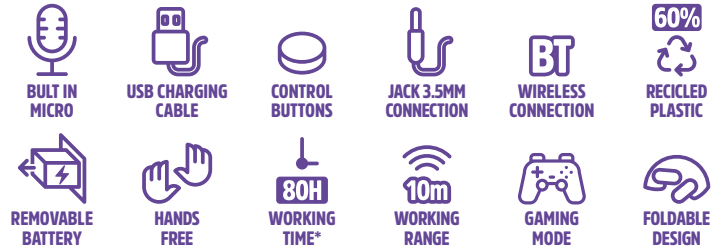

## DESCRIPCIÓN

- Auriculares inalámbricos circumaurales con diseño plegable, pensados para ofrecer una experiencia de sonido envolvente y comodidad total durante largas sesiones. Fabricados con un 60% de plástico reciclado, combinan rendimiento y compromiso con el medio ambiente, siendo una opción responsable sin renunciar a la calidad.
- Incorporan potentes altavoces dinámicos de 40mm , que proporcionan un audio Equilibrado y con excelente respuesta en graves y agudos.
- Su batería de 600mAh ofrece una impresionante autonomía de más de 80 horas de reproducción continua. Se recargan completamente en solo 2,5 horas mediante conexión USB-C, lo que garantiza comodidad y eficiencia en el uso diario.
- El diseño circumaural envuelve completamente las orejas, proporcionando un mejor aislamiento pasivo del ruido y reduciendo la fatiga auditiva. Esto mejora notablemente la experiencia inmersiva, tanto al escuchar música como en llamadas o contenidos multimedia.
- Cuentan con micrófono integrado para llamadas manos libres y acceso directo a asistentes de voz como Siri o Google Assistant. Además, ofrecen conexión multipunto, permitiendo vincular dos dispositivos simultáneamente, y controles integrados en el auricular para gestionar volumen, reproducción y llamadas sin tocar el móvil.
- Su estructura plegable facilita el almacenamiento y transporte, convirtiéndolos en una excelente opción para llevarlos en la mochila o bolso y usarlos en cualquier momento.

- Sonido potente y envolvente con drivers de 40mm
- Más de 80 horas de autonomía con carga rápida por USB-C
- Diseño circumaural para máximo confort e inmersión sonora
- Fabricados con un 60% de plástico reciclado: compromiso sostenible
- Conexión multipunto, micrófono integrado y controles accesibles