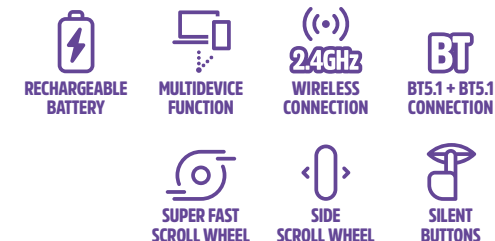

INFINITY-RB

WIRELESS RECHARGEABLE MULTIMODE SILENT MOUSE WITH SUPER SCROLL WHEEL

PACCHETTO: 8435430623673
 SCATOLA ESTERNA: 8435430623680

DESCRIZIONE

- Connessione 2,4 GHz + Bluetooth 5.1 + Bluetooth 5.1.
- Ricaricabile.
- Questo mouse dispone di 6 pulsanti e una rotella di scorrimento.
- Pulsanti silenziosi che riducono almeno del 95% i suoni dei clic dei tasti.
- 2 pulsanti per il pollice: indietro e avanti.
- Forma confortevole per una migliore maneggevolezza.
- Ambidestro.
- Dotato di un sensore ad alte prestazioni, DPI completamente regolabile: 1000/1600/2400./3200
- Installazione "Plug and Play".

CARATTERISTICHE TECNICHE

- Connessione 2,4 GHz + Bluetooth 5.1 + Bluetooth 5.1
- Rotella di scorrimento super veloce
- Rotella di scorrimento laterale
- Pulsanti silenziosi
- Ricaricabile
- DPI 1000/1600/2400/3200
- Intervallo di frequenza: 2402 ~ 2480 MHz
- Potenza di uscita RF massima: 2 mW

CONTENUTO DELLA CONFEZIONE

- INFINITY-RB
- Cavo di ricarica USB-C
- Guida dell'installazione

DATI LOGISTICI

Dimensioni (mm) e peso (g)

	W	D	H	🔒
- Scatola esterna:	272	233	200	-
- Imballaggio:	126	43	158	-
- Prodotto:	105	61	39	-
- Unità per pallet:	880			
- Unità per scatola:	10			
- Scalote per pallet:	88			
- Scalote sulla base:	11			
- Scalote in altezza:	8			