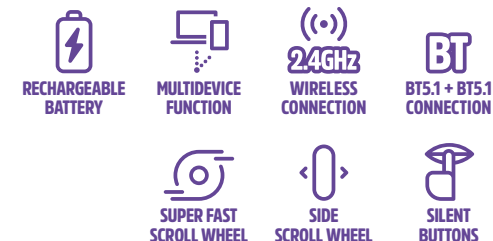

## DESCRIPTION

- Connexion 2,4 GHz + Bluetooth 5.1 + Bluetooth 5.1.
- Rechargeable (Rechargeable).
- Cette souris est dotée de 6 boutons et d'une molette de défilement.
- Boutons silencieux réduisant au moins de 95 % les sons de clic de touche.
- 2 boutons latéraux : précédent et suivant.
- Forme confortable pour une meilleure prise en main.
- Ambidextre.
- Dotée d'un capteur haute performance, DPI entièrement réglable : 1000/1600/2400/3200.
- Installation "Plug and Play".

## MAIN CHARACTERISTICS

- Connexion 2,4 GHz + Bluetooth 5.1 + Bluetooth 5.1
- Molette de défilement super rapide
- Molette de défilement latérale
- Boutons silencieux
- Rechargeable
- DPI 1000/1600/2400/3200
- Plage de fréquence : 2402 ~ 2480 MHz
- Puissance de sortie RF maximale : 2 mW